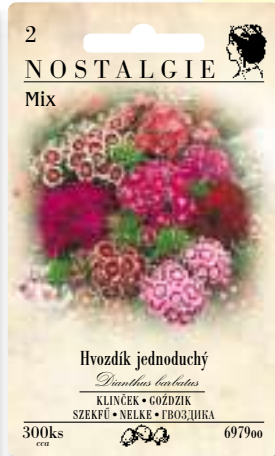

697900

17,00 Kč
0,69 €

Hvozdík jednoduchý

Dianthus barbatus

KLINĚK • GOZDZIK

ШЕКФУ • НЕЛКЕ • ГВОЗДИКА

300ks

697900