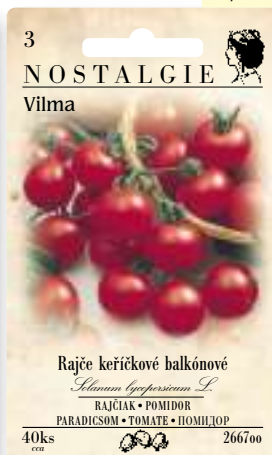

3 NOSTALGIE
Vilma
Rajče keříčkové balkónové
Solanum lycopersicum L.
RAJČIAK • POMIDOR
ПАРАДИСОВ • ТОМАТ • ПОМИДОР
40ks
cca

271200

17,00 Kč
0,69 €