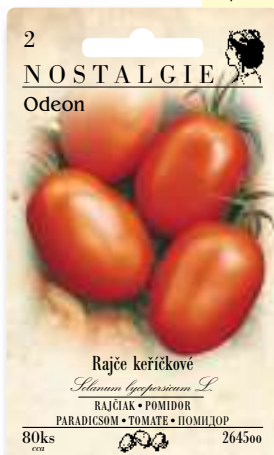

260800

13,00 Kč
0,54 €

ZELENINA

Zelenina / Vegetable

264500

17,00 Kč
0,69 €

2 NOSTALGIE
Odeon
Rajče keříčkové
Solanum lycopersicum L.
RAJČIAK • POMIDOR
ПАРАДИСОВ • ТОМАТ • ПОМИДОР
80ks
cca

266700