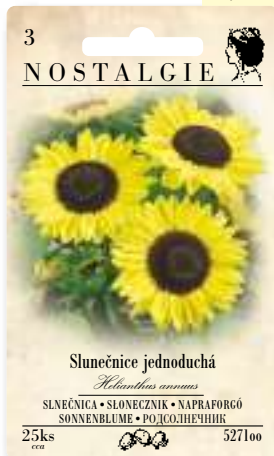

3
NOSTALGIE
Mix
Slunečnice jednoduchá
Helianthus annuus
SLNEČNICA • SŁONECZNIK • NAPRAFÓRGÓ
SONNENBLUME • ПОДСОЛОННИК
25ks cca 527100

25s

529900

20,00 Kč
0,84 €