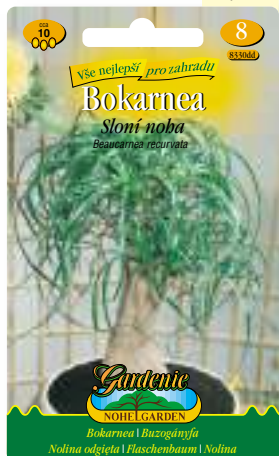

8330dd

55,00 Kč
2,29 €