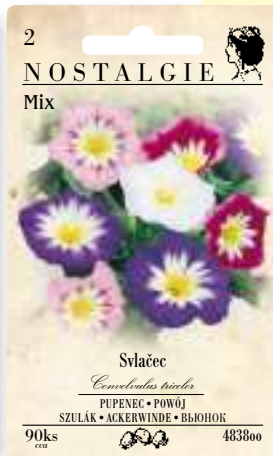

2
NOSTALGIE
Mix
Svalčec
Cornelia tripteris
PUPENEC • POWOJ
SZULÁK • ACKERWINDE • ВЬЮНОК
90ks cca 483800

90s

493800

20,00 Kč
0,84 €