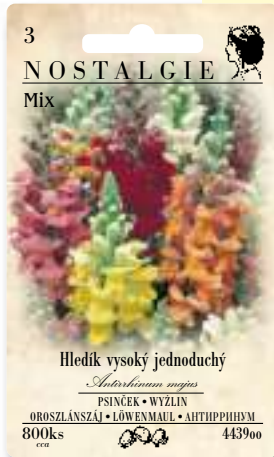

KVĚTINY

Kvety / Flowers

443900

20,00 Kč
0,84 €

3
NOSTALGIE
Mix
Hledík vysoký jednoduchý
Antirrhinum majus
PSINEČEK • WYZLIN
OROSZLÁNSZAJ • LÖWENMAUL • АНТИРРИНУМ
800ks cca 443900

800s

455900

20,00 Kč
0,84 €