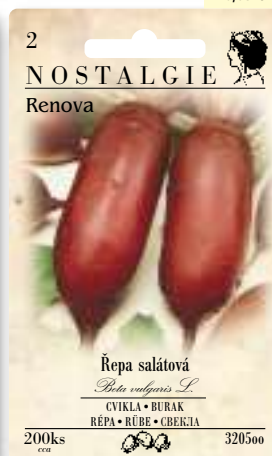

2 NOSTALGIE
Řepa salátová
Beta vulgaris L.
CVIKLA • BURAK
РЕПА • РУБЕ • СВЕКЛА
200ks
cca