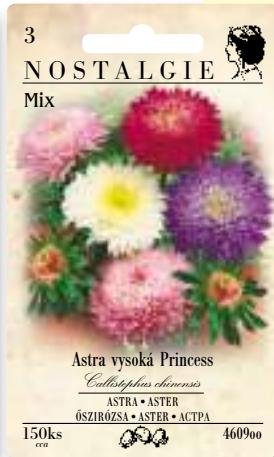

3
NOSTALGIE
Mix
Astra vysoká Princess
Callistephus chinensis
ASTRA • ASTER
ÖSZIRÓZSA • ASTER • АСТРА
150ks cca 460900

150s

461700

20,00 Kč
0,84 €