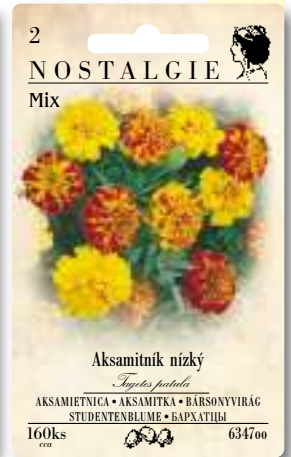

Aksamitník vzpřímený vysoký

Tagetes erecta

AKSAMIETNICA • AKSAMITKA

BÁRSONYVIRÁG • SAMMETBLUME • БАРХАТЦЫ

130ks

631900

130s

634700

17,00 Kč
0,69 €