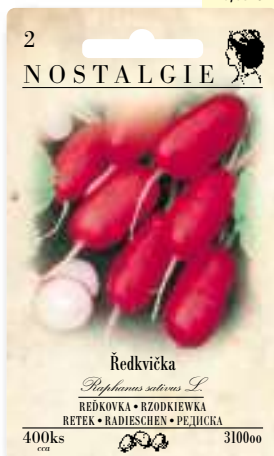

307200

17,00 Kč
0,69 €

2 NOSTALGIE
Ředkvička
Raphanus sativus L.
ŘEDKOVKA • RZODKIEWKA
РЕТЕК • РАДИЕСЧЕН • РЕПЦА
400ks
cca

310000

17,00 Kč
0,69 €

2 NOSTALGIE
Ředkvička
Raphanus sativus L.
ŘEDKOVKA • RZODKIEWKA
РЕТЕК • РАДИЕСЧЕН • РЕПЦА
400ks
cca