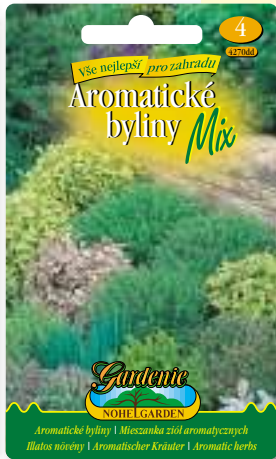

AROMATICKÉ A LÉČIVÉ ROSTLINY

Aromatické a léčivé rostliny / Aromatic and medicinal plants

3910dd

20,00 Kč
0,84 €

4270dd

24,00 Kč
0,99 €