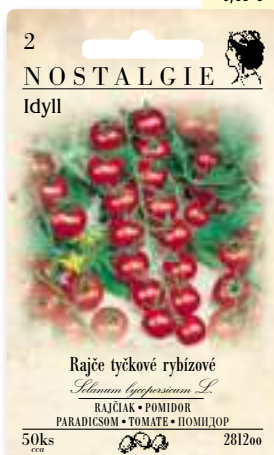

2 NOSTALGIE
Idyll
Rajče tyčkové rybízové
Solanum lycopersicum L.
RAJČIAK • POMIDOR
ПАРАДИСОВ • ТОМАТ • ПОМИДОР
50ks
cca

285500

17,00 Kč
0,69 €