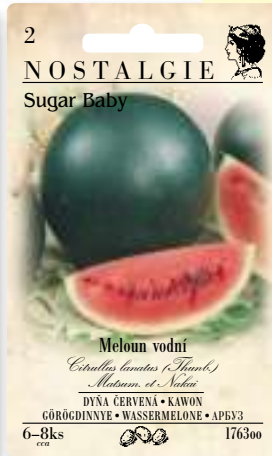

1763oo

17,00 Kč
0,69 €