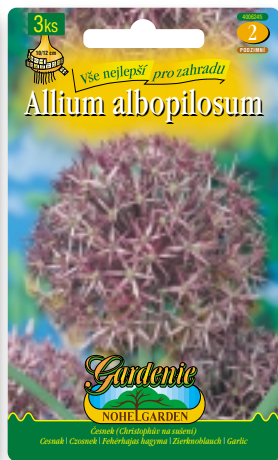

Řada Gardenie nabízí 55 druhů a odrůd podzimních cibulovin nejvyšší kvality. Cibule (hlízy) jsou nabalené ve větším počtu a velikosti oproti řadě Nostalgie. Velikost karty je 13 x 21 cm.

Rad Gardenie ponúka 55 druhov a odrôd jesenných cibulovín najvyššej kvality. Cibule (hlízy) sú balené vo väčšom počte a veľkosti oproti radu Nostalgie. Veľkosť karty je 13 x 21 cm.

Gardenie serie offers 55 species and varieties of autumn bulbs of the highest quality. Bulbs (tubers) are packed in a greater number and size compared to the serie Nostalgie. The capper size is 13 x 21 cm.

400606tf 3ks 10/12 400624fi 3ks 10/12 400879bí 3ks 1 400885xx 20ks 4/+ 401764xx 12ks 5/6