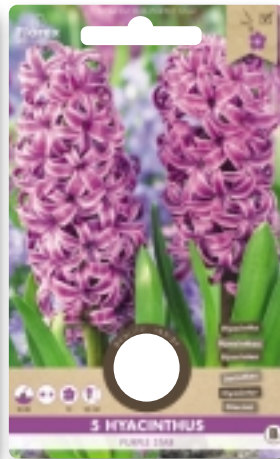

FLOREX LINIE

Florex línia / The series Florex

409732čr 1ks 18/20 412999xx 8ks 8/10 414006fb 5ks 15/16 414080xx 5ks 15/16 416645tč 3ks 16/18