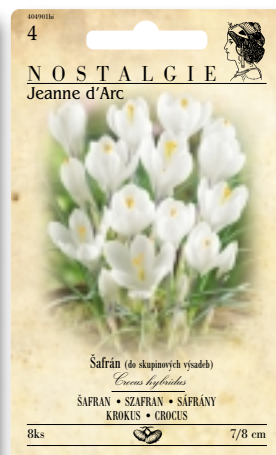

NOSTALGIE LINIE

Nostalgie línia / The series Nostalgie

Řada Nostalgie obsahuje 20 druhů a odrůd, které zaujmou novým neotřelým designem s nádechem starých časů. Jedná se o nejprodávanější, tradiční a generacemi osvědčené podzimní cibuloviny. Velikost karty je 13 x 21 cm.

Rad Nostalgie obsahuje 20 druhov a odrôd, ktoré zaujmú novým neošúchaným dizajnom s nádychom starých časov. Ide o najpredávanejšie, tradičné a generáciami overené jesenné cibuloviny. Veľkosť karty je 13 x 21 cm.

Nostalgie serie contains 20 species and varieties that bring a new fresh design with a touch of the old days. It is best selling, traditional and by generations proven serie of autumn bulbs. The capper size is 13 x 21 cm.

401661xx 10ks 4/5 404505žl 12ks 5/+ 404785xx 12ks 5/+ 404901bí 8ks 7/8 409381xx 8ks 5/6

BO

BO

ZA

409641xx 8ks 5/+

410002bí 6ks 4/5

413825tm 3ks 14/15

ZA

414085xx 3ks 14/15

ZA

414362mo 10ks 8/9