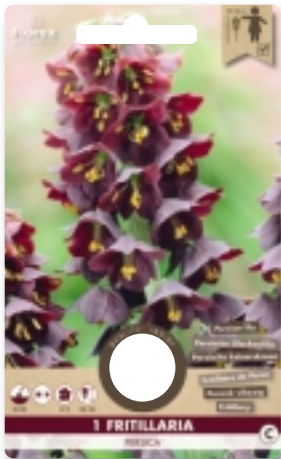

FLOREX LINIE

Florex línia / The series Florex

409732čr 1ks 18/20 412999xx 8ks 8/10 414006fb 5ks 15/16 414080xx 5ks 15/16 416645tč 3ks 16/18