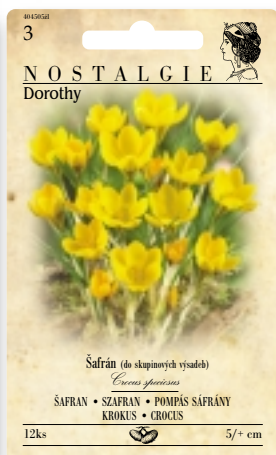

NOSTALGIE LINIE

Nostalgie línia / The series Nostalgie

Řada Nostalgie obsahuje 20 druhů a odrůd, které zaujmou novým neotřelým designem s nádechem starých časů. Jedná se o nejprodávanější, tradiční a generacemi osvědčené podzimní cibuloviny. Velikost karty je 13 x 21 cm.

Rad Nostalgie obsahuje 20 druhov a odrôd, ktoré zaujmú novým neošúchaným dizajnom s nádychom starých časov. Ide o najpredávanejšie, tradičné a generáciami overené jesenné cibuloviny. Veľkosť karty je 13 x 21 cm.

Nostalgie serie contains 20 species and varieties that bring a new fresh design with a touch of the old days. It is best selling, traditional and by generations proven serie of autumn bulbs. The capper size is 13 x 21 cm.

401661xx 10ks 4/5 404505žl 12ks 5/+ 404785xx 12ks 5/+ 404901bí 8ks 7/8 409381xx 8ks 5/6