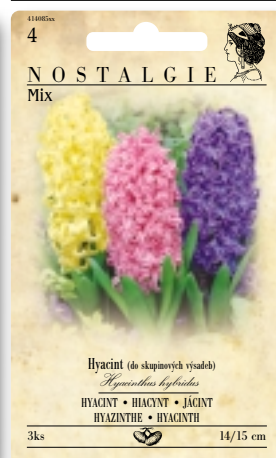

ZA

414085xx 3ks 14/15