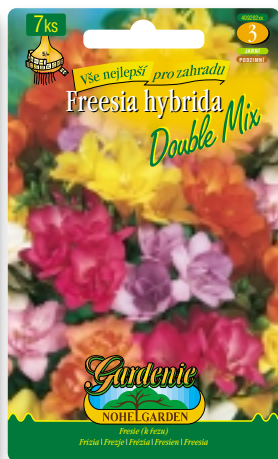

GARDENIE LINIE

Gardenie línia / The series Gardenie

408202žl 8ks 3,5/4 408401or 1ks 409282xx 7ks 5/+ 409560žl 1ks 20/22 409571če 1ks 20/+