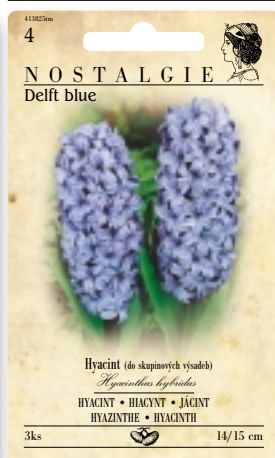

413825tm 3ks 14/15