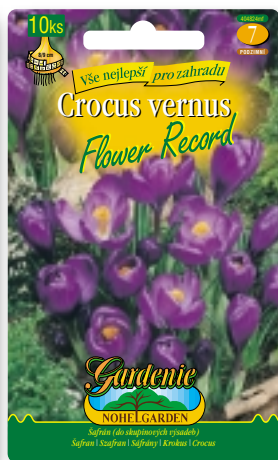

BO

404824mf 10ks 8/9