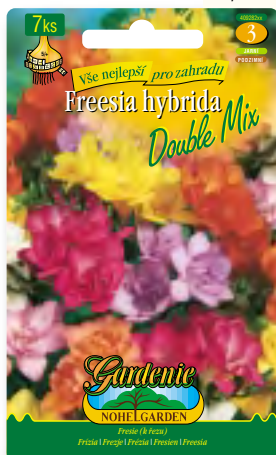

GARDENIE LINIE

Gardenie línia / The series Gardenie

409282xx

69,00 Kč
2,99 €