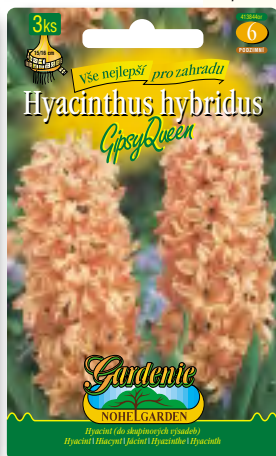

79,00 Kč
3,44 €

Odrůda: Carnegie

413804žl ZA

99,00 Kč
4,29 €

Odrůda: City of Haarlem

413840rů ZA

89,00 Kč
3,89 €

Odrůda: Fondant

413844or ZA

99,00 Kč
4,29 €

Odrůda: Gipsy Queen

413864če ZA

89,00 Kč
3,89 €

Odrůda: Jan Bos

414064tč ZA

89,00 Kč
3,89 €