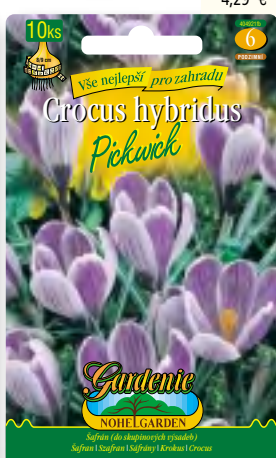

99,00 Kč
4,29 €

Odrůda: Flower Record

404921fb ZA

99,00 Kč
4,29 €

Odrůda: Pickwick

404972žl ZA

119,00 Kč
5,19 €

Odrůda: Yellow Mammoth