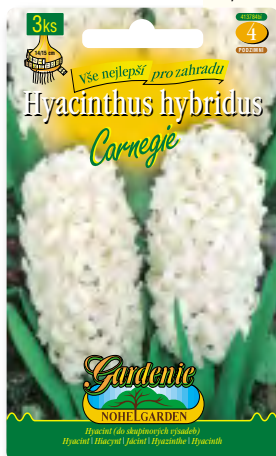

Odrůda: Alba

413784bí ZA

79,00 Kč
3,44 €