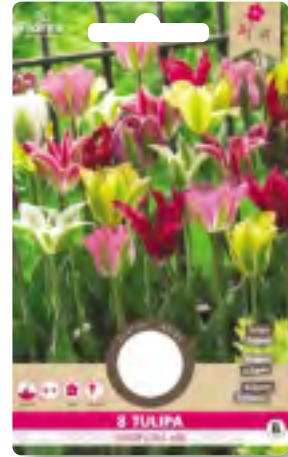

433390xx **TR** 119,00 Kč
5,19 €

8ks
11/12
Odrůda: **Mix**

433762bz **ZE** 169,00 Kč
7,34 €

8ks
11/12
Odrůda: **Spring Green**

433779xx **ZE** 139,00 Kč
6,04 €

8ks
11/12
Odrůda: **Mix**

47,90 Kč
2,09 €

435131xx BOX BUDGET GARDEN 86 ks
balení obsahuje 86 ks podzimních cibulovin (krokusy, narcisy, tulipány, česneky, modřence, sasanky, kosatečky, oxalis, puškinie)