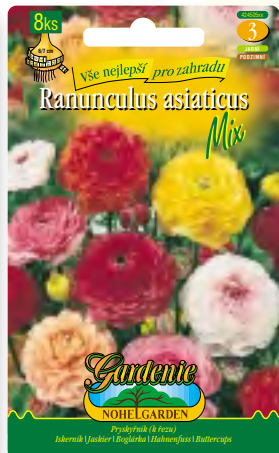

Odrůda: Fortune

422402bž VK 89,00 Kč
3,89 €

Odrůda: Ice Follies

422861bž VK 79,00 Kč
3,44 €

Odrůda: Salome

GARDENIE LINIE

Gardenie línia / The series Gardenie

424201bm 59,00 Kč 2,59 € 424505xx 69,00 Kč 2,99 € 425243mo 59,00 Kč 2,59 € 426660tr BO 69,00 Kč 2,99 € 427523žl DH 79,00 Kč 3,44 €