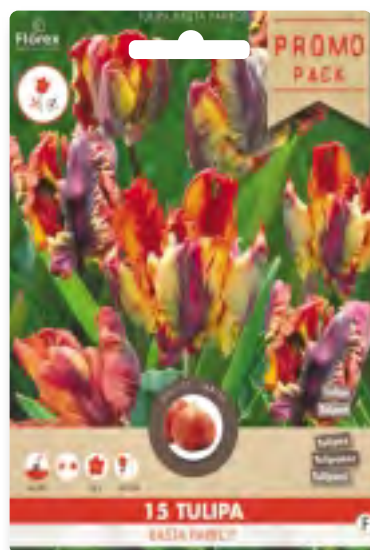

Odrůda: Jeanne Mix

438172xx

339,00 Kč
14,74 €

PI

15ks
11/12

Odrůda: Top of the pops Mix

438173xx

339,00 Kč
14,74 €