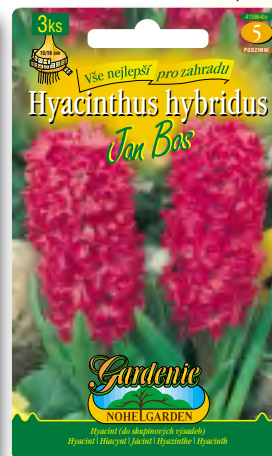

413844or ZA

99,00 Kč
4,29 €

Odrůda: Gipsy Queen

413864če ZA

89,00 Kč
3,89 €

Odrůda: Jan Bos

414064tč ZA

89,00 Kč
3,89 €