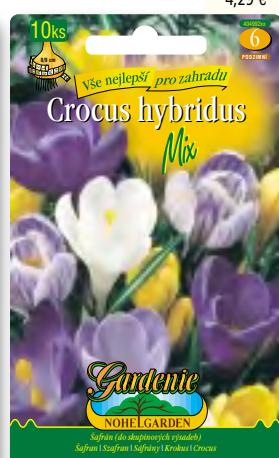

Odrůda: Yellow Mammoth

404992xx ZA

99,00 Kč
4,29 €