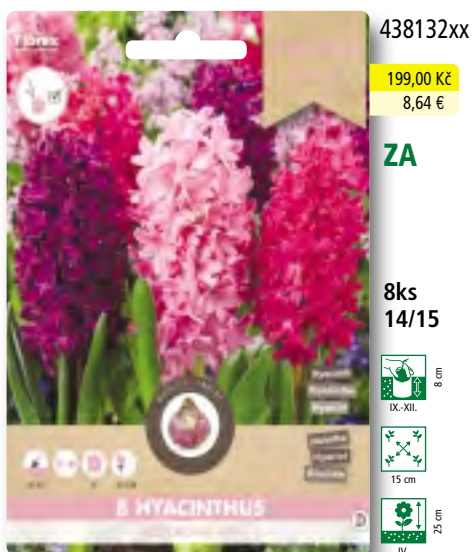

V rade **Promo** sa jedná o farebné zmesi cesnakov, krokusov, hyacintov, narcisov, iskerníkov a tulipánov v ekonomickom balení, kde je väčšie množstvo cibulí (hlíz) jedného druhu v rôznych farbách za výhodnú cenu. Karty sú veľké 17 x 22,5 cm. Rad má 25 položiek.

In range **Promo** there are colourful mixtures of garlics, crocuses, hyacinths, daffodils, ranunculuses and tulips in economic packaging with more bulbs of one species in different colours for a reasonable price. The card size is 17 x 22,5 cm. Range includes 25 items.

Odrůda: **Mix**

Odrůda: **Mix**

Odrůda: **Mix**

Odrůda: **Pastel Mix**

Odrůda: **Red Dream Mix**

Odrůda: **Double Mix**

Odrůda: **Grace Mix**

SMĚSI PROMO