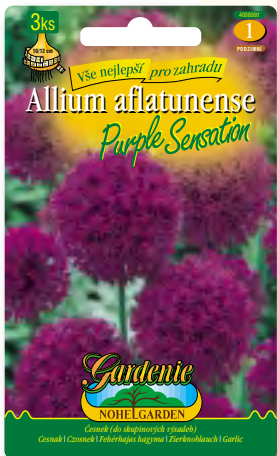

Řada Gardenie nabízí 54 druhů a odrůd podzimních cibulovin nejvyšší kvality. Cibule (hlízy) jsou nabalené ve větším počtu a velikosti oproti řadě Nostalgie. Velikost karty je 13 x 21 cm.

Rad Gardenie ponúka 54 druhov a odrôd jesenných cibulovín najvyššej kvality. Cibule (hlízy) sú balené vo väčšom počte a veľkosti oproti radu Nostalgie. Veľkosť karty je 13 x 21 cm.

Gardenie serie offers 54 species and varieties of autumn bulbs of the highest quality. Bulbs (tubers) are packed in a greater number and size compared to the serie Nostalgie. The capper size is 13 x 21 cm.

400606tf

49,90 Kč
2,19 €