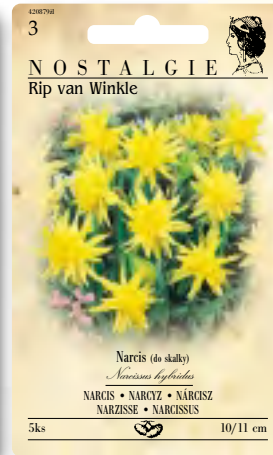

420085mo

49,90 Kč
2,19 €

Odrůda: Blue

420879žl BO

69,00 Kč
2,99 €

Odrůda: Rip van Winkle

421581xx PL

69,00 Kč
2,99 €

Odrůda: Mix

422141žl VK

59,00 Kč
2,59 €

Odrůda: Carlton

427650rů DH

69,00 Kč
2,99 €

Odrůda: Van Eyk

428482čb GR