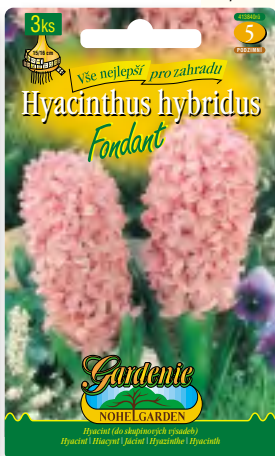

79,00 Kč
3,44 €

Odrůda: Carnegie

413804žl ZA

99,00 Kč
4,29 €

Odrůda: City of Haarlem

413840rů ZA

89,00 Kč
3,89 €

Odrůda: Fondant

413844or ZA

99,00 Kč
4,29 €

Odrůda: Gipsy Queen

413864če ZA

89,00 Kč
3,89 €

Odrůda: Jan Bos

414064tč ZA

89,00 Kč
3,89 €