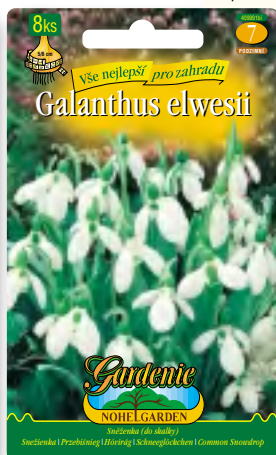

Odrůda: Rubra

409991bí

109,00 Kč
4,74 €