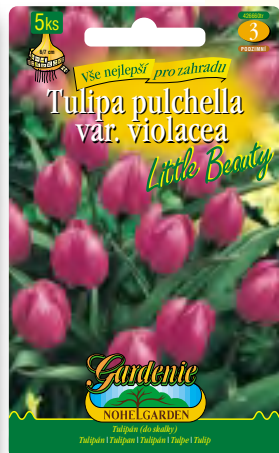

Odrůda: Fortune

422402bž VK 89,00 Kč
3,89 €

Odrůda: Ice Follies

422861bž VK 79,00 Kč
3,44 €

Odrůda: Salome

GARDENIE LINIE

Gardenie línia / The series Gardenie

424201bm 59,00 Kč 2,59 € 424505xx 69,00 Kč 2,99 € 425243mo 59,00 Kč 2,59 € 426660tr BO 69,00 Kč 2,99 € 427523žl DH 79,00 Kč 3,44 €