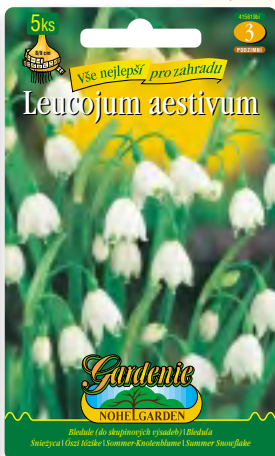

Odrůda: Woodstock

415283xx

49,90 Kč
2,19 €

Odrůda: Mix

415619bí

69,00 Kč
2,99 €

Odrůda: White

416983bí AS