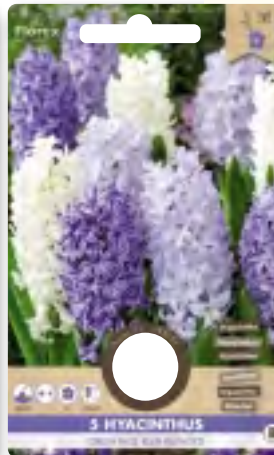

Odrůda: Purple Star

414080xx ZA

129,00 Kč
5,59 €