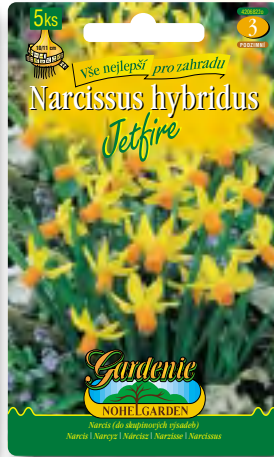

69,00 Kč
2,99 €

Odrůda: White

420161bí

49,90 Kč
2,19 €

Odrůda: Alba

GARDENIE LINIE

Gardenie linia / The series Gardenie

420604bí BO 79,00 Kč
3,44 €

Odrůda: Geranium

420640bí BO 89,00 Kč
3,89 €

Odrůda: Cheerfulness

420682žo BO 69,00 Kč
2,99 €

Odrůda: Jetfire

420702bž BO 59,00 Kč
2,59 €

Odrůda: Minnow

420821bí BO 89,00 Kč
3,89 €