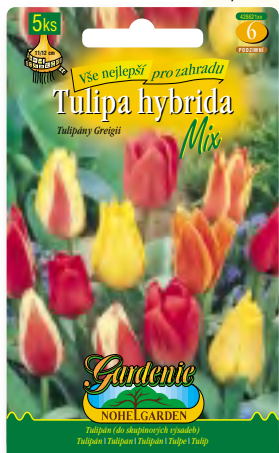

10ks 5/6
IX-XI, 10 cm, 5 cm, II-IV, 15 cm

8ks 6/7
IX-XI, 5 cm, 8 cm, IV-V, VII-VIII, 45 cm

10ks 7/8
IX-XI, 10 cm, 10 cm, III-IV, 15 cm

5ks 6/7
IX-XI, 8 cm, 8 cm, III-IV, 15 cm

5ks 10/11
IX-XI, 10 cm, 12 cm, IV-V, 50 cm

Odrůda: Mix

Odrůda: Little Beauty

Odrůda: Golden Apeldoorn

428621xx GR 99,00 Kč 4,29 € 429022čr JP 119,00 Kč 5,19 € 430801mf PA 119,00 Kč 5,19 € 431081žč PA 99,00 Kč 4,29 € 431181xx PA 119,00 Kč 5,19 €