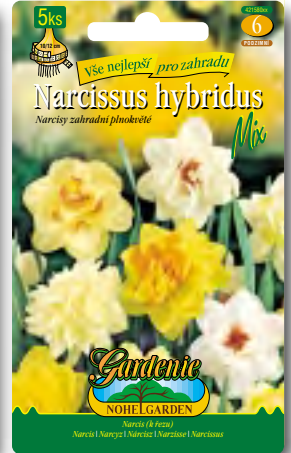

Odrůda: White Lion

421580xx PL 99,00 Kč
4,29 €