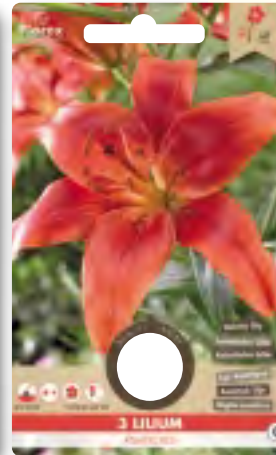

Odrůda: Blue-blended Mix

416645tč AS

139,00 Kč
6,04 €