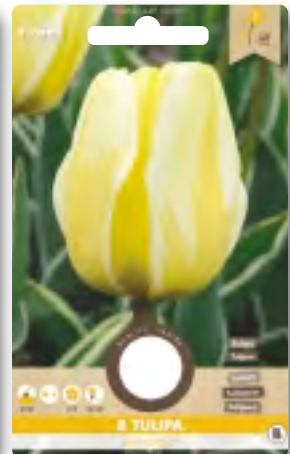

Odrůda: Dasystemon

426970rů CR

119,00 Kč
5,19 €

Odrůda: Brest

427580žl DH

139,00 Kč
6,04 €

Odrůda: Jaap Groot

FLOREX LINIE