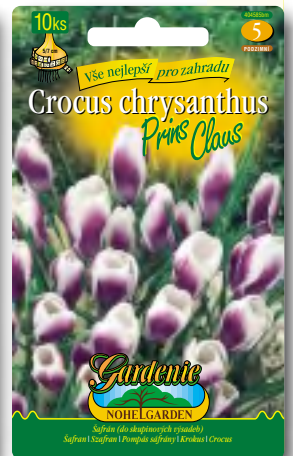

Odrůda: St. Brigida

404585bm BO

89,00 Kč
3,89 €