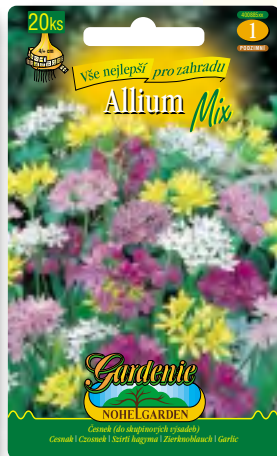

400606tf

49,90 Kč
2,19 €

Odrůda: Purple Sensation

400624fi

59,00 Kč
2,59 €

Odrůda: Mix

400885xx

49,90 Kč
2,19 €