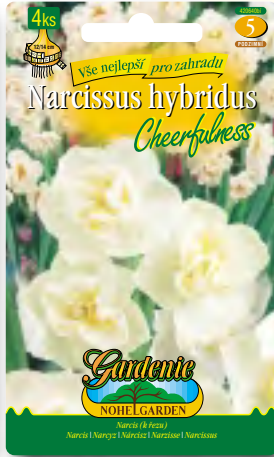

69,00 Kč
2,99 €

Odrůda: White

420161bí

49,90 Kč
2,19 €

Odrůda: Alba

GARDENIE LINIE

Gardenie linia / The series Gardenie

420604bí BO 79,00 Kč
3,44 €

Odrůda: Geranium

420640bí BO 89,00 Kč
3,89 €

Odrůda: Cheerfulness

420682žo BO 69,00 Kč
2,99 €

Odrůda: Jetfire

420702bž BO 59,00 Kč
2,59 €

Odrůda: Minnow

420821bí BO 89,00 Kč
3,89 €