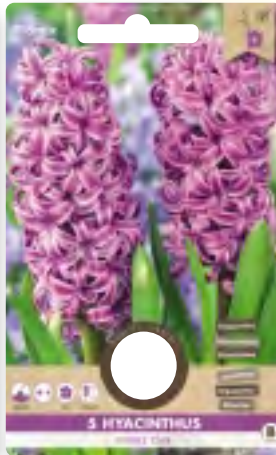

Florex serie offers 43 species and varieties of autumn bulbs. Bulbs are packed in original Florex cards 13 x 21 cm.

<p>400676fi 89,00 Kč 3,89 €</p>  <p>Odrůda: Gladiator</p> <p>IX.-XII. 20 cm 30 cm V.-VII. 125 cm 1ks 18/20</p>	<p>400780bí 89,00 Kč 3,89 €</p>  <p>Odrůda: Mount Everest</p> <p>IX.-XII. 20 cm 25 cm V.-VI. 125 cm 1ks 18/20</p>	<p>404083fi 119,00 Kč 5,19 €</p>  <p>Odrůda: The Giant</p> <p>VII.-X. 20 cm IX.-X. 15-20 cm 1ks 20/24</p>	<p>404486be BO 129,00 Kč 5,59 €</p>  <p>Odrůda: Cream Beauty</p> <p>IX.-XII. 8 cm II.-III. 10-15 cm 20ks 5/7</p>	<p>404589fb BO 129,00 Kč 5,59 €</p>  <p>Odrůda: Sieberi tricolor</p> <p>IX.-XII. 8 cm II.-III. 10-15 cm 20ks 5/7</p>
<p>404725sf BO 139,00 Kč 6,04 €</p>  <p>Odrůda: Spring Beauty</p> <p>IX.-XII. 8 cm II.-III. 15 cm 15ks 5/7</p>	<p>404801mf ZA 99,00 Kč 4,29 €</p>  <p>Odrůda: Aqua</p> <p>IX.-XII. 10 cm 10 cm II.-III. 10 cm 10ks 8/9</p>	<p>404938bf ZA 99,00 Kč 4,29 €</p>  <p>Odrůda: Vanguard</p> <p>IX.-XII. 8 cm III.-IV. 15 cm 10ks 7/8</p>	<p>409566or 149,00 Kč 6,49 €</p>  <p>Odrůda: Aurora</p> <p>IX.-XII. 20 cm 30 cm IV.-V. 80-100 cm 1ks 20/24</p>	<p>409732čr 139,00 Kč 6,04 €</p>  <p>Odrůda: Persica</p> <p>IX.-XII. 20 cm 25 cm IV.-V. 80 cm 1ks 18/20</p>

FLOREX LINIE

Florex línia / The series Florex

409999bí

209,00 Kč
9,09 €

Odrůda: Maximus

414006fb ZA

129,00 Kč
5,59 €

Odrůda: Purple Star