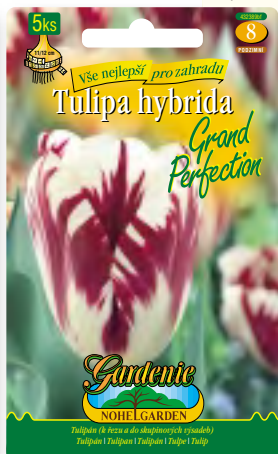

5ks 11/12
IX-XI, 10 cm, 12 cm, III-IV, 30 cm

5ks 12/+
IX-XI, 10 cm, 12 cm, IV-V, 50 cm

4ks 11/12
IX-XI, 10 cm, 12 cm, IV-V, 45 cm

4ks 11/12
IX-XI, 10 cm, 12 cm, IV-V, 45 cm

5ks 11/12
IX-XI, 10 cm, 12 cm, IV-V, 45 cm

Odrůda: Mix

Odrůda: Queen of Night

Odrůda: Negritta Parrot

Odrůda: Texas Flame

Odrůda: Mix

431742bí PI 119,00 Kč 5,19 € 432389bf RE 119,00 Kč 5,19 € 432401xx RE 109,00 Kč 4,74 € 432781fž TR 109,00 Kč 4,74 €