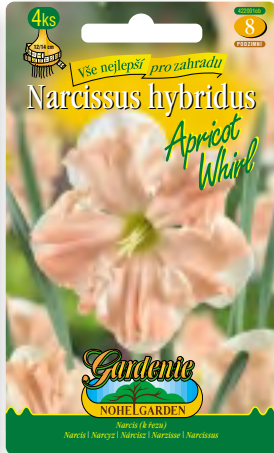

Odrůda: Paperwhite

420883žl BO 49,90 Kč
2,19 €

Odrůda: Tête à Tête

421172bo ORCH 89,00 Kč
3,89 €

Odrůda: Orangerie

421221bč PL 79,00 Kč
3,44 €

Odrůda: Acropolis

421542bž PL 99,00 Kč
4,29 €

Odrůda: White Lion

421580xx PL 99,00 Kč
4,29 €

Odrůda: Mix

421722bí TR 79,00 Kč
3,44 €

Odrůda: Mount Hood

422001ob VK 119,00 Kč
5,19 €

Odrůda: Apricot Whirl

422161žo VK 69,00 Kč
2,99 €

Odrůda: Fortune

422402bž VK 89,00 Kč
3,89 €

Odrůda: Ice Follies

422861bž VK 79,00 Kč
3,44 €

Odrůda: Salome

GARDENIE LINIE

Gardenie línia / The series Gardenie

424201bm 59,00 Kč 2,59 € 424505xx 69,00 Kč 2,99 € 425243mo 59,00 Kč 2,59 € 426660tr BO 69,00 Kč 2,99 € 427523žl DH 79,00 Kč 3,44 €