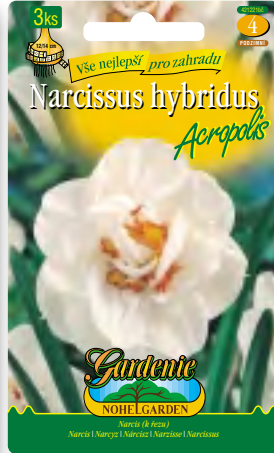

Odrůda: Geranium

420640bí BO 89,00 Kč
3,89 €

Odrůda: Cheerfulness

420682žo BO 69,00 Kč
2,99 €

Odrůda: Jetfire

420702bž BO 59,00 Kč
2,59 €

Odrůda: Minnow

420821bí BO 89,00 Kč
3,89 €

Odrůda: Paperwhite

420883žl BO 49,90 Kč
2,19 €

Odrůda: Tête à Tête

421172bo ORCH 89,00 Kč
3,89 €

Odrůda: Orangerie

421221bč PL 79,00 Kč
3,44 €

Odrůda: Acropolis

421542bž PL 99,00 Kč
4,29 €

Odrůda: White Lion

421580xx PL 99,00 Kč
4,29 €

Odrůda: Mix

421722bí TR 79,00 Kč
3,44 €

Odrůda: Mount Hood

422001ob VK 119,00 Kč
5,19 €

Odrůda: Apricot Whirl

422161žo VK 69,00 Kč
2,99 €