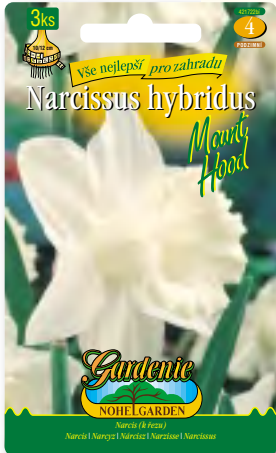

Odrůda: Geranium

420640bí BO 89,00 Kč
3,89 €

Odrůda: Cheerfulness

420682žo BO 69,00 Kč
2,99 €

Odrůda: Jetfire

420702bž BO 59,00 Kč
2,59 €

Odrůda: Minnow

420821bí BO 89,00 Kč
3,89 €

Odrůda: Paperwhite

420883žl BO 49,90 Kč
2,19 €

Odrůda: Tête à Tête

421172bo ORCH 89,00 Kč
3,89 €

Odrůda: Orangerie

421221bč PL 79,00 Kč
3,44 €

Odrůda: Acropolis

421542bž PL 99,00 Kč
4,29 €

Odrůda: White Lion

421580xx PL 99,00 Kč
4,29 €

Odrůda: Mix

421722bí TR 79,00 Kč
3,44 €

Odrůda: Mount Hood

422001ob VK 119,00 Kč
5,19 €

Odrůda: Apricot Whirl

422161žo VK 69,00 Kč
2,99 €