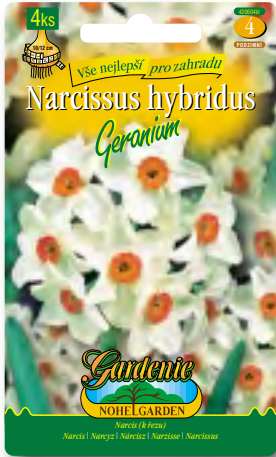

69,00 Kč
2,99 €

Odrůda: White

420161bí

49,90 Kč
2,19 €

Odrůda: Alba

GARDENIE LINIE

Gardenie linia / The series Gardenie

420604bí BO 79,00 Kč
3,44 €

Odrůda: Geranium

420640bí BO 89,00 Kč
3,89 €

Odrůda: Cheerfulness

420682žo BO 69,00 Kč
2,99 €

Odrůda: Jetfire

420702bž BO 59,00 Kč
2,59 €

Odrůda: Minnow

420821bí BO 89,00 Kč
3,89 €