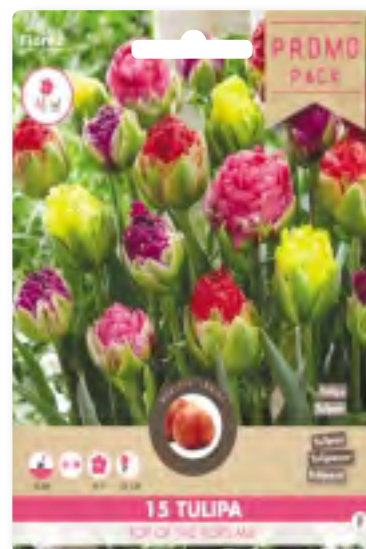

438172xx

339,00 Kč
14,74 €

PI

15ks
11/12

Odrůda: Top of the pops Mix