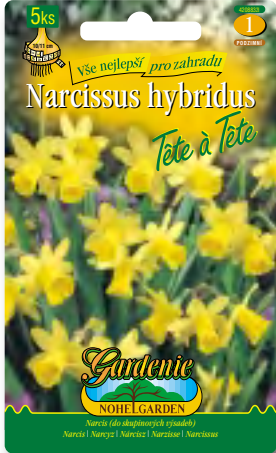

Odrůda: Geranium

420640bí BO 89,00 Kč
3,89 €

Odrůda: Cheerfulness

420682žo BO 69,00 Kč
2,99 €

Odrůda: Jetfire

420702bž BO 59,00 Kč
2,59 €

Odrůda: Minnow

420821bí BO 89,00 Kč
3,89 €

Odrůda: Paperwhite

420883žl BO 49,90 Kč
2,19 €

Odrůda: Tête à Tête

421172bo ORCH 89,00 Kč
3,89 €

Odrůda: Orangerie

421221bč PL 79,00 Kč
3,44 €

Odrůda: Acropolis

421542bž PL 99,00 Kč
4,29 €