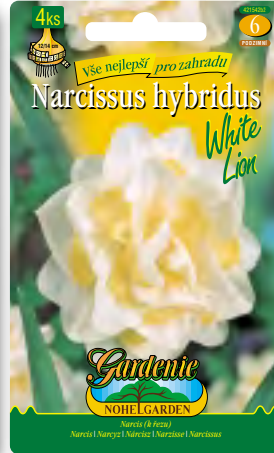

Odrůda: Geranium

420640bí BO 89,00 Kč
3,89 €

Odrůda: Cheerfulness

420682žo BO 69,00 Kč
2,99 €

Odrůda: Jetfire

420702bž BO 59,00 Kč
2,59 €

Odrůda: Minnow

420821bí BO 89,00 Kč
3,89 €

Odrůda: Paperwhite

420883žl BO 49,90 Kč
2,19 €

Odrůda: Tête à Tête

421172bo ORCH 89,00 Kč
3,89 €

Odrůda: Orangerie

421221bč PL 79,00 Kč
3,44 €

Odrůda: Acropolis

421542bž PL 99,00 Kč
4,29 €

Odrůda: White Lion

421580xx PL 99,00 Kč
4,29 €

Odrůda: Mix

421722bí TR 79,00 Kč
3,44 €

Odrůda: Mount Hood

422001ob VK 119,00 Kč
5,19 €

Odrůda: Apricot Whirl

422161žo VK 69,00 Kč
2,99 €