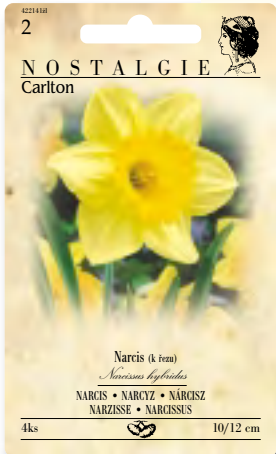

420085mo

49,90 Kč
2,19 €

Odrůda: Blue

420879žl BO

69,00 Kč
2,99 €

Odrůda: Rip van Winkle

421581xx PL

69,00 Kč
2,99 €

Odrůda: Mix

422141žl VK

59,00 Kč
2,59 €

Odrůda: Carlton

427650rů DH

69,00 Kč
2,99 €

Odrůda: Van Eyk

428482čb GR