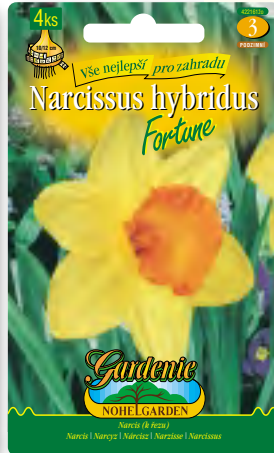

Odrůda: Paperwhite

420883žl BO 49,90 Kč
2,19 €

Odrůda: Tête à Tête

421172bo ORCH 89,00 Kč
3,89 €

Odrůda: Orangerie

421221bč PL 79,00 Kč
3,44 €

Odrůda: Acropolis

421542bž PL 99,00 Kč
4,29 €

Odrůda: White Lion

421580xx PL 99,00 Kč
4,29 €

Odrůda: Mix

421722bí TR 79,00 Kč
3,44 €

Odrůda: Mount Hood

422001ob VK 119,00 Kč
5,19 €

Odrůda: Apricot Whirl

422161žo VK 69,00 Kč
2,99 €

Odrůda: Fortune

422402bž VK 89,00 Kč
3,89 €

Odrůda: Ice Follies

422861bž VK 79,00 Kč
3,44 €

Odrůda: Salome

GARDENIE LINIE

Gardenie línia / The series Gardenie

424201bm 59,00 Kč 2,59 € 424505xx 69,00 Kč 2,99 € 425243mo 59,00 Kč 2,59 € 426660tr BO 69,00 Kč 2,99 € 427523žl DH 79,00 Kč 3,44 €