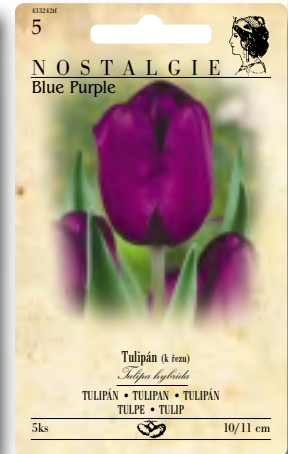

79,00 Kč
3,44 €

Odrůda: Quebec

430681xx LI

109,00 Kč
4,74 €

Odrůda: Mix

433242tf TR

89,00 Kč
3,89 €

Odrůda: Blue Purple

FLOREX LINIE

Florex línia / The series Florex

Řada Florex nabízí 43 druhů a odrůd podzimních cibulovin. Cibule jsou balené v originálních kartách Florex o velikosti 13 x 21 cm.

Rad Florex ponúka 43 druhov a odrôd jesenných cibulôvin. Cibule sú balené v originálnych kartách Florex o veľkosti 13 x 21 cm.