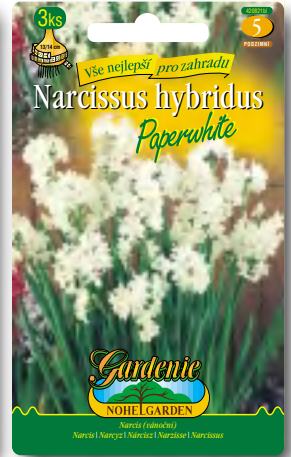

Odrůda: Geranium

420640bí BO 89,00 Kč
3,89 €

Odrůda: Cheerfulness

420682žo BO 69,00 Kč
2,99 €

Odrůda: Jetfire

420702bž BO 59,00 Kč
2,59 €

Odrůda: Minnow

420821bí BO 89,00 Kč
3,89 €

Odrůda: Paperwhite

420883žl BO 49,90 Kč
2,19 €

Odrůda: Tête à Tête

421172bo ORCH 89,00 Kč
3,89 €

Odrůda: Orangerie

421221bč PL 79,00 Kč
3,44 €

Odrůda: Acropolis

421542bž PL 99,00 Kč
4,29 €