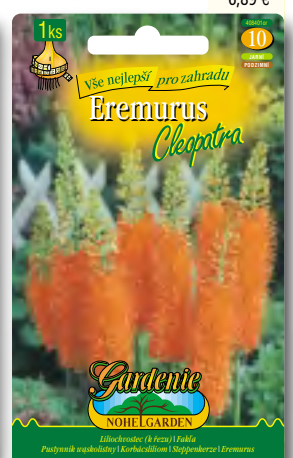

99,00 Kč
4,29 €

Odrůda: Flower Record

404921fb ZA

99,00 Kč
4,29 €

Odrůda: Pickwick

404972žl ZA

119,00 Kč
5,19 €

Odrůda: Yellow Mammoth

404992xx ZA

99,00 Kč
4,29 €

Odrůda: Mix

408401or

159,00 Kč
6,89 €

Odrůda: Cleopatra

GARDENIE LINIE

Gardenie línia / The series Gardenie