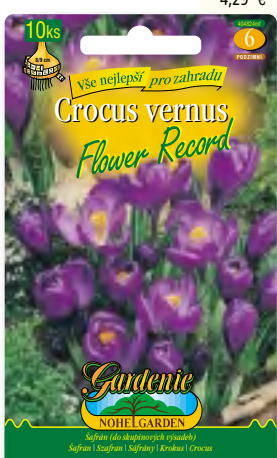

99,00 Kč
4,29 €

Odrůda: Flower Record

404921fb ZA

99,00 Kč
4,29 €

Odrůda: Pickwick

404972žl ZA

119,00 Kč
5,19 €

Odrůda: Yellow Mammoth