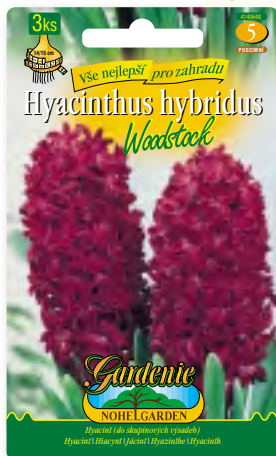

413844or ZA

99,00 Kč
4,29 €

Odrůda: Gipsy Queen

413864če ZA

89,00 Kč
3,89 €

Odrůda: Jan Bos

414064tč ZA

89,00 Kč
3,89 €