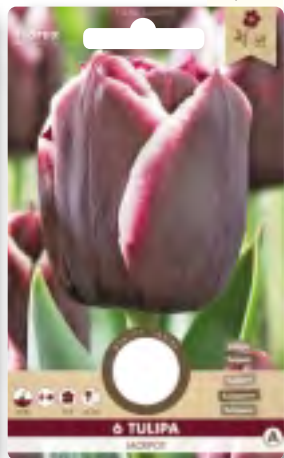

Odrůda: **Jackpot**