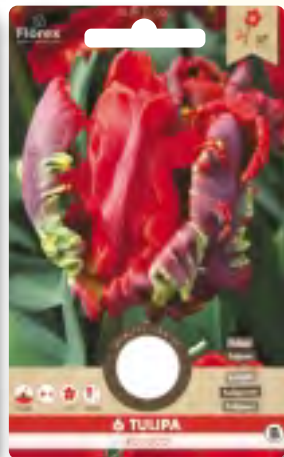

Odrůda: **Black Parrot**

Odrůda: **Rococo**