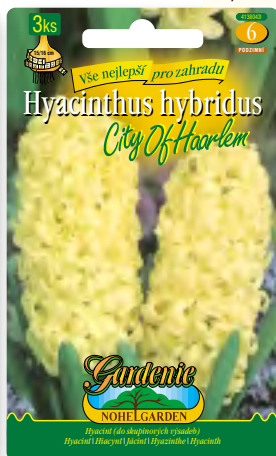

Odrůda: Carnegie

413804žl ZA

99,00 Kč
4,29 €